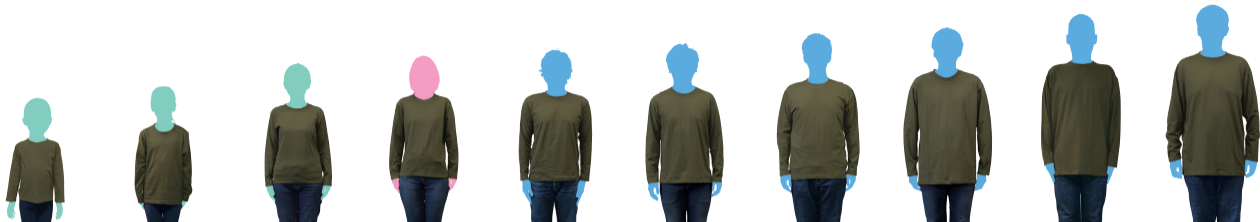

00102-CVL

-  子供モデル  
 女性モデル  
 男性モデル

| サイズ | 110   | 130   | 150   | XS    | S     | M     | L     | XL    | 2XL   | 3XL   |
|-----|---|-------|-------|-------|-------|-------|-------|-------|-------|-------|
| 身長  | 112cm   | 130cm | 153cm | 157cm | 165cm | 170cm | 179cm | 181cm | 183cm | 186cm |
| コード | 20  | 22    | 24    | 98    | 01    | 02    | 03    | 07    | 62    | 63    |
| 身丈  | 44  | 52    | 60    | 63    | 66    | 70    | 74    | 78    | 82    | 84    |
| 身巾  | 33  | 37    | 43    | 46    | 49    | 52    | 55    | 58    | 61    | 64    |
| 肩巾  | 29  | 33    | 38    | 41    | 44    | 47    | 50    | 53    | 56    | 59    |
| 袖丈  | 37  | 45    | 52    | 55    | 56    | 58    | 59    | 60    | 60    | 60    |
| 脇仕様 |  丸胴(脇腹にプリント可能) |       |       |       |       |       |       |       |       |       |